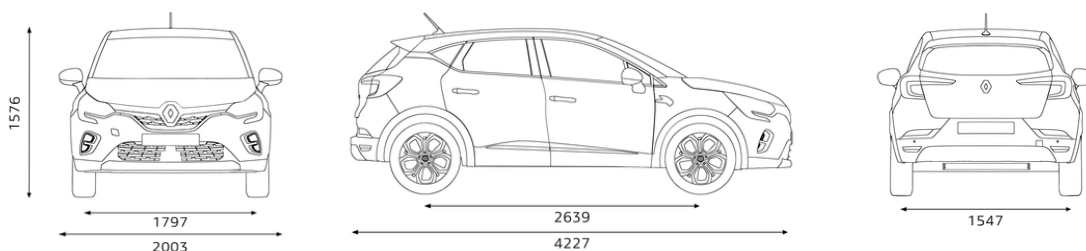

Tehauto Latgale SIA, Cietokšņa iela 72, Daugavpils, t. 65476350
Tehauto SIA, Rīgas iela 103, Valmiera, t. 64231289

www.renault.lv

JAUN RENAULT CAPTUR E-TECH HYBRID TEHNISKAIS RAKSTUROJUMS

MOTORS		E-TECH 160 PLUG-IN HYBRID	
Degvielas tips	benzīns / elektrisks		
Emisijas standarts	Euro 6 D Full		
Injekcijas tips	tiešā	-	
MOTORS	benzīns	elektrisks	
Motora tilpums (cm ³)	1 598	-	
Cilindru / vārstu skaits	4/16	-	
Maksimālā jauda (hibrīds) - kW(ZS)	117 (160)		
Maksimālā jauda - kW (ZS)	68 (91) pie 5600	E-motor: 49 (66) pie 2283-7000 HSG: 25 kW	
Maksimālais griezes moments - Nm ISO	144 pie 3200	205 pie 200-1677	
Stop & Start sistēma	ir		
PĀRNESUMKĀRBA			
Pārnenumkārbas tips	automātiskā Multi-mode		
Vilces akumulators			
Tips	Litija-jonu		
Spriegums / ietilpība	345 V / 10,4 kWh		
Elektriskais diapazons pēc WLTP (km)	50-46		
Elektriskais diapazons pēc WLTP pilsētā (km)	65-54		
Uzlādes stacijas jauda	3,5 kW		
STŪRES IEKĀRTA			
Stūres pastiprinātājs	Standarta stūres pastiprinātājs		
Pagrieziena diametrs (m)	11,1		
RITEŅI UN RIEPAS			
Disku un riepu izmērs *	16": 215/65 R16 98 H; 17": 215/60 R17 96 H; 18": 215/55 R18 95 H		
VEIKTSPĒJA			
Maksimālais ātrums (km / h)	173		
Maksimālais ātrums pilnīgi elektriskā režīmā (km / h)	135		
0–100 km / h (s)	10,1		
DEGVIELAS PATĒRIŅŠ UN CO2 EMISIJA			
Kombinētais (l / 100 km)	1,5-1,7		
Kopējā CO2 emisija (g / km)	32 -37		
DEGVIELAS TVERTNE			
Tilpums (l)	39		
BAGĀŽAS NODALĪJUMS pēc VDA (dm ³)			
Bagāžas nodalījuma tilpums ar solu uz priekšu	379		
Bagāžas nodalījuma tilpums ar solu līdz atdurei atpakaļ	265		