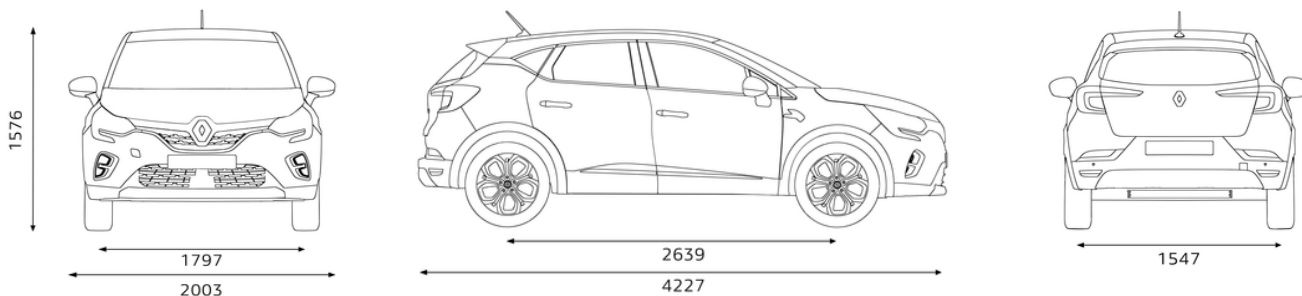

MOTORS		E-TECH 160 PLUG-IN HYBRID	
Degvielas tips	benzīns / elektrisks		
Emisijas standarts	Euro 6 D Full		
Injekcijas tips	tiešā	-	
MOTORS		benzīns	elektrisks
Motora tilpums (cm ³)	1 598	-	
Cilindru / vārstu skaits	4/16	-	
Maksimālā jauda (hibrīds) - kW(ZS)	117 (160)		
Maksimālā jauda - kW (ZS)	68 (91) pie 5600	E-motor: 49 (66) pie 2283-7000 HSG: 25	
Maksimālais griezes moments - Nm ISO	144 pie 3200	205 pie 200-1677	
Stop & Start sistēma	īr		
PĀRNESUMKĀRBA			
Pārnesumkārbas tips	automātiskā Multi-mode		
Vīlces akumulators			
Tips	Litija-jonu		
Spriegums / ietilpība	345 V / 10,4 kWh		
Elektriskais diapazons pēc WLTP (km)	50-46		
Elektriskais diapazons pēc WLTP pilsētā (km)	65-54		
Uzlādes stacijas jauda	3,5 kW		
STŪRES IEKĀRTA			
Stūres pastiprinātājs	Standarta stūres pastiprinātājs		
Pagrieziena diametrs (m)	11,1		
RITEŅI UN RIEPAS			
Dīsku un riepu izmērs *	16": 215/65 R16 98 H; 17": 215/60 R17 96 H; 18": 215/55 R18 95 H		
VEIKTSPĒJA			
Maksimālais ātrums (km / h)	173		
Maksimālais ātrums pilnīgi elektriskā režīmā (km / h)	135		
0-100 km / h (s)	10,1		
DEGVIELAS PATĒRIŅŠ UN CO2 EMISIJA			
Kombinētais (l / 100 km)	1,5-1,7		
Kopējā CO2 emisija (g / km)	32 -37		
DEGVIELAS TVERTNE			
Tilpums (l)	39		
BAGĀŽAS NODALĪJUMS pēc VDA (dm ³)			
Bagāžas nodalījuma tilpums ar solu uz priekšu	379		
Bagāžas nodalījuma tilpums ar solu līdz atdurei atpakaļ	265		